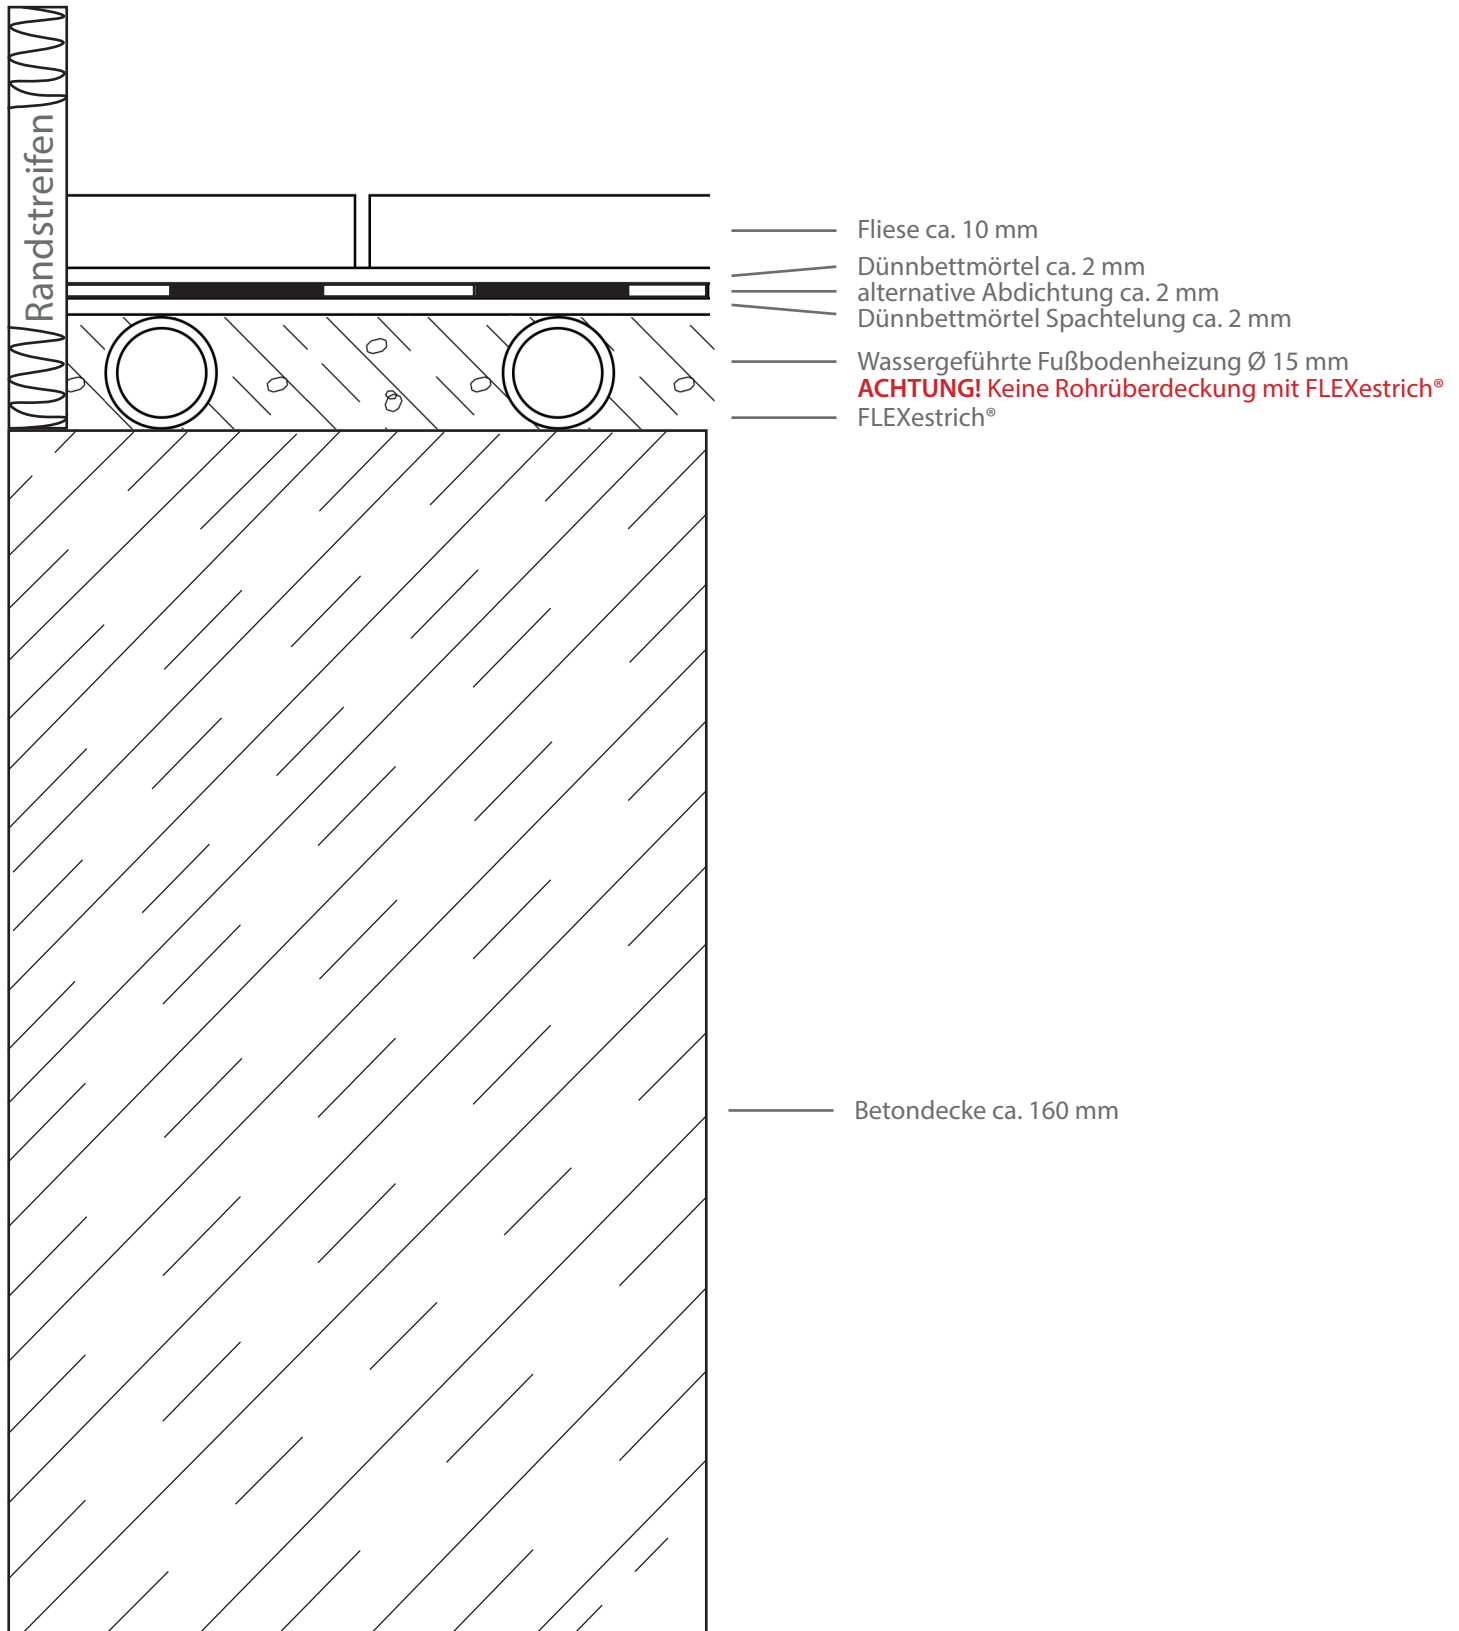

## Schnitt FLEXestrich® auf Beton & Fußbodenheizung

1:1